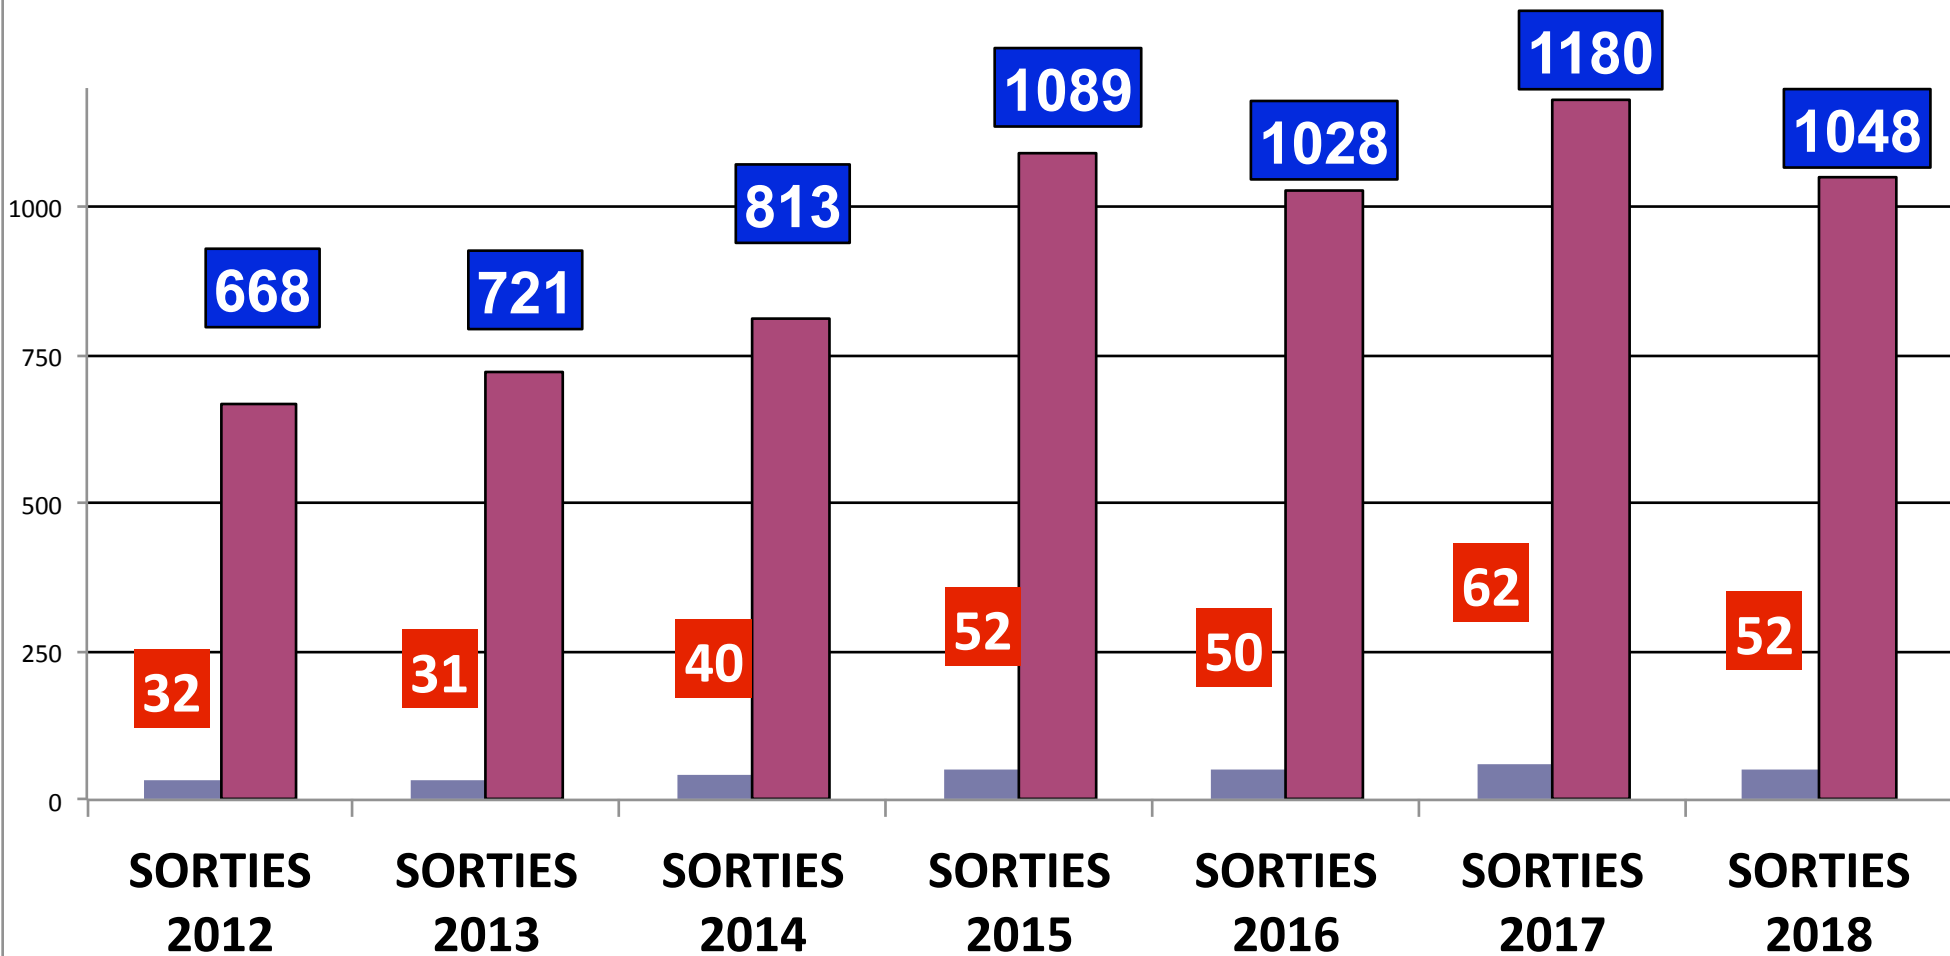

Commission Sorties

Robert KLEIN

Danièle DUHAN

Jeanne-Marie LHOTE

Danielle NICOLAS

Yvette PEGA

Permanence tous les jeudis de 10h à 16h

EVOLUTION DES SORTIES

en **NOMBRE** et en **PARTICIPANTS**

DETAIL DES ACTIVITES -SORTIES 2018

en NOMBRE et en PARTICIPANTS