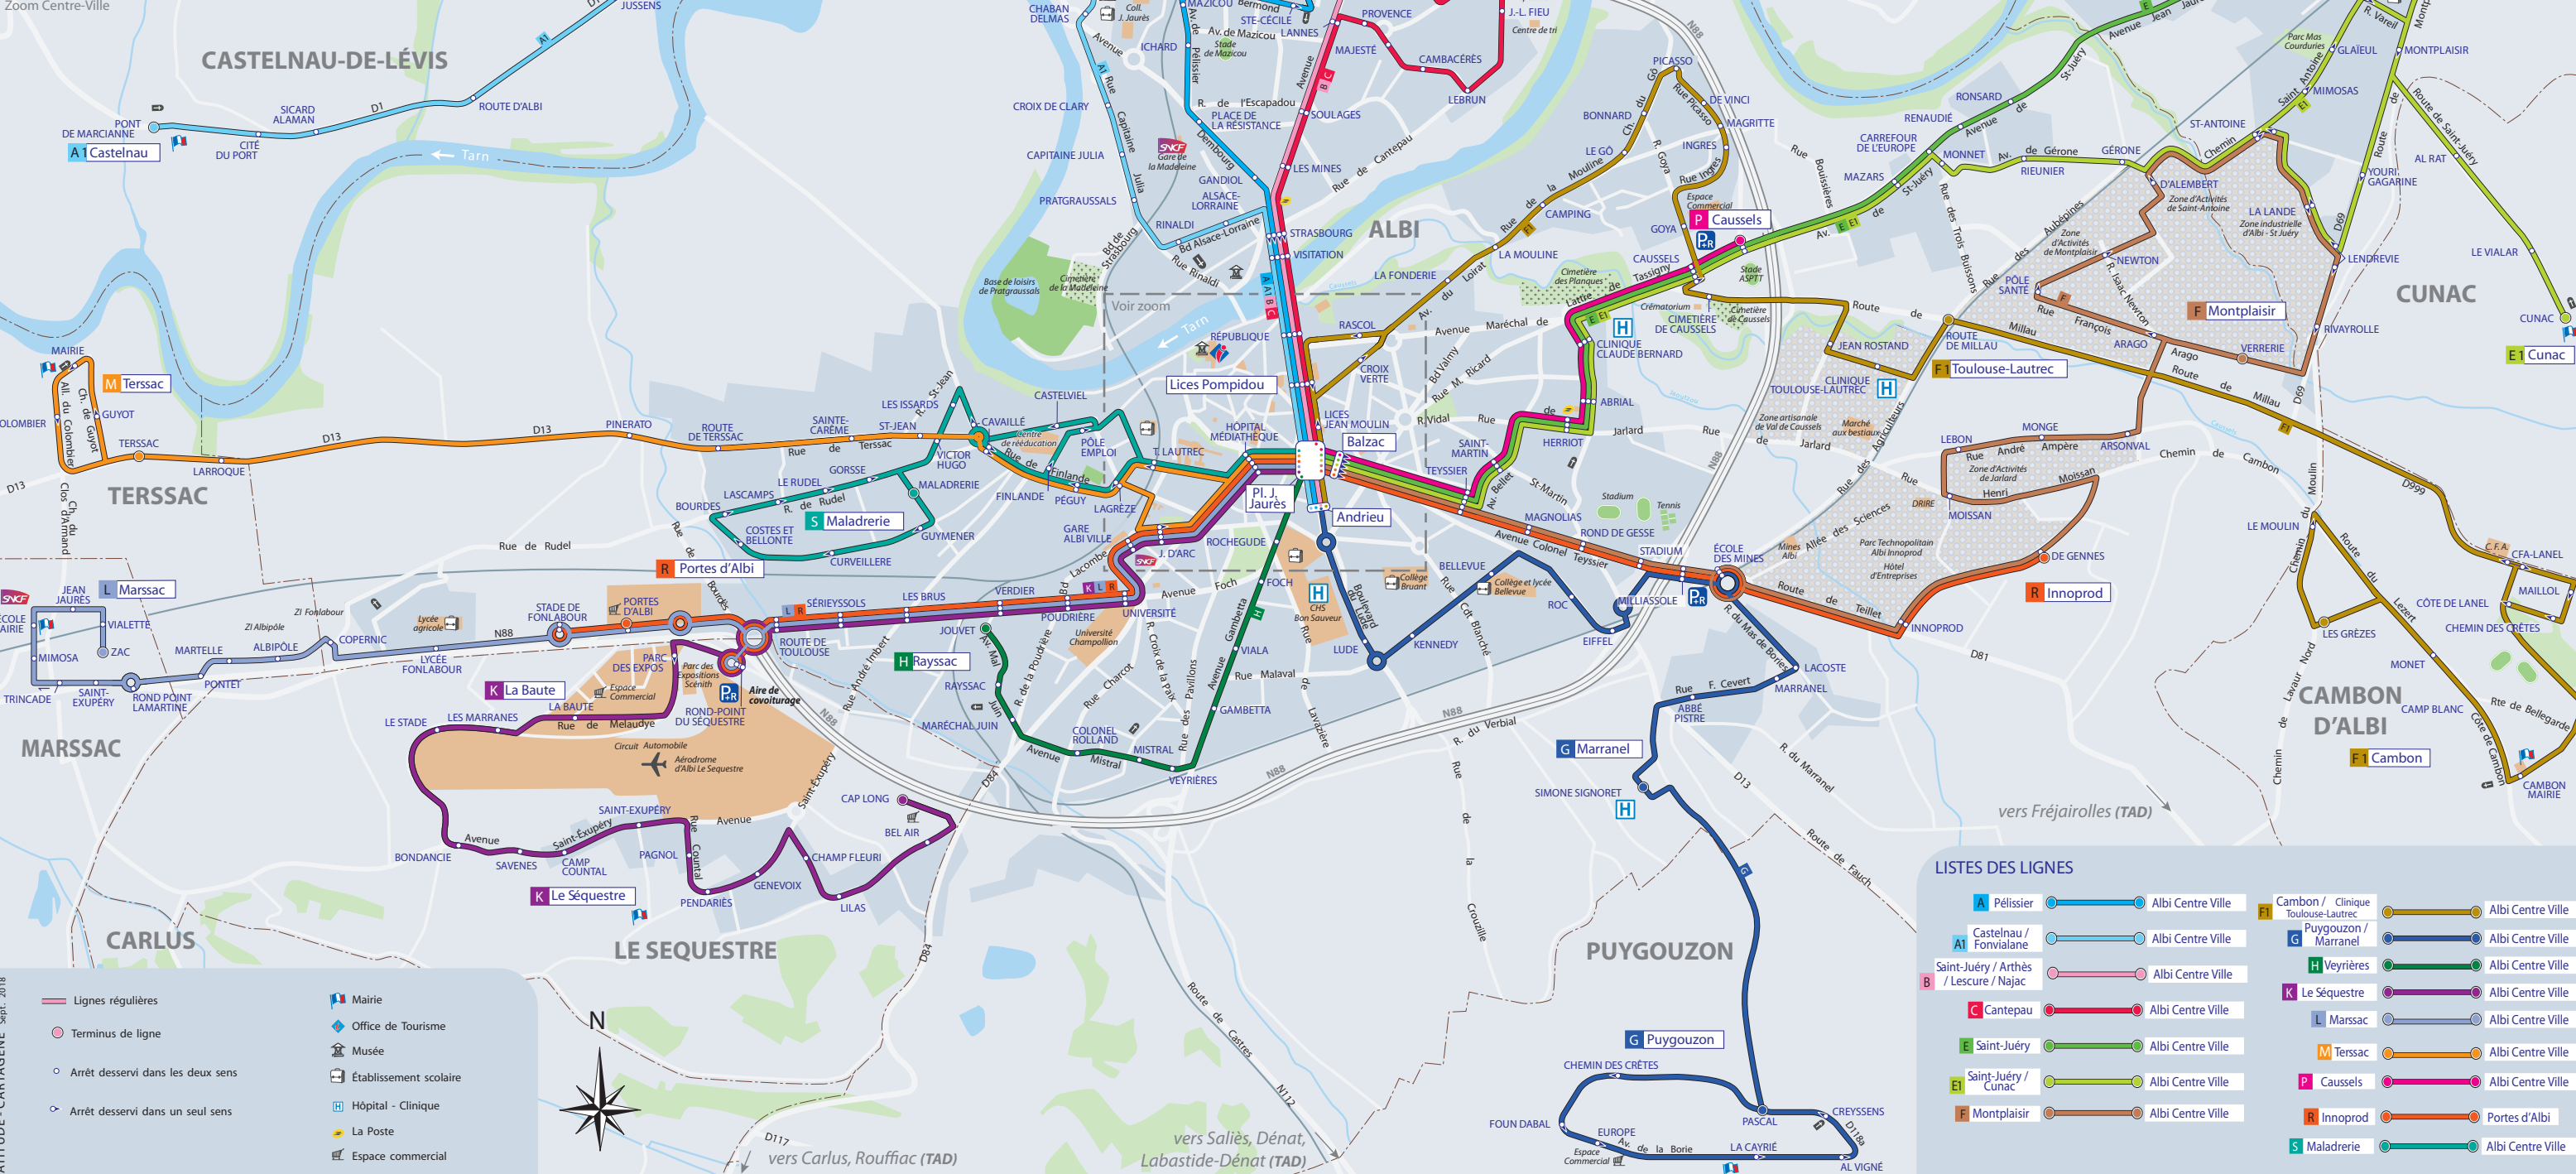

PLAN GÉNÉRAL DU RÉSEAU DE TRANSPORTS URBAINS 2018 / 2019

COMMUNAUTÉ D'AGGLOMÉRATION DE L'ALBIGEOIS

LISTES DES LIGNES

A Pélissier	Albi Centre Ville	F1 Cambon / Clinique Toulouse-Lautrec	Albi Centre Ville
AI Castelnaud / Fonvialane	Albi Centre Ville	G Puygouzon / Marranel	Albi Centre Ville
B Saint-Juéry / Arthès / Lescure / Najac	Albi Centre Ville	H Veyrières	Albi Centre Ville
C Cantepau	Albi Centre Ville	K Le Séquestre	Albi Centre Ville
E Saint-Juéry	Albi Centre Ville	L Marssac	Albi Centre Ville
E1 Saint-Juéry / Cunac	Albi Centre Ville	M Terrasac	Albi Centre Ville
F Montplaisir	Albi Centre Ville	P Caussels	Albi Centre Ville
G Marranel	Albi Centre Ville	R Innoprod	Portes d'Albi
H Puygouzon	Albi Centre Ville	S Maladerrie	Albi Centre Ville