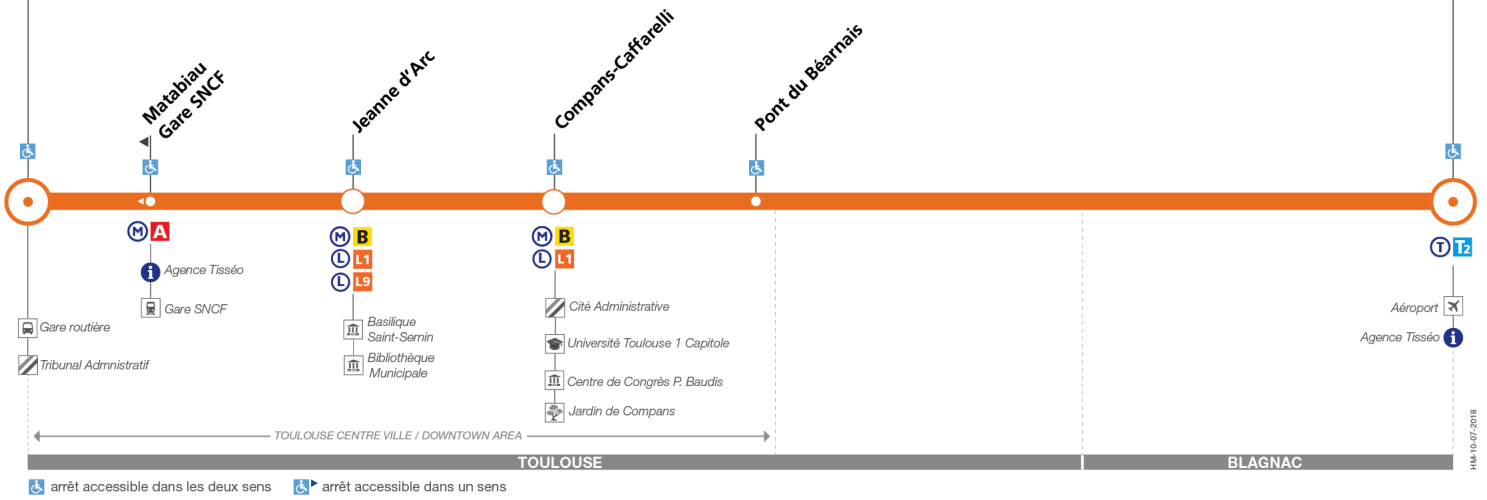

Marengo - SNCF

Lundi au vendredi : 06h30-19h45
Dimanche et jours fériés : 15h30-22h00

Station Marengo - SNCF

Arènes

Lundi au vendredi : 06h30-19h45
Samedi : 10h15-16h45

Station Arènes

Borderouge

Lundi au vendredi : 07h30-14h00

Station Borderouge

Balma - Gramont

Lundi au vendredi : 06h30-19h00
Samedi : 10h15-18h45

Station Balma - Gramont

Occitane

Lundi au vendredi : 06h30-19h45
Samedi : 07h00-19h00

Place Occitane

Tarifs Navette Aéroport + réseau métro tram bus Airport Shuttle + underground tram bus fares

Du 3 septembre 2018 au 30 juin 2019 from September 3rd 2018 to June 30th 2019

Gare Routière

Aéroport

Direction Aéroport

Lundi à vendredi

Table of departure times for Monday to Friday, showing times from Gare Routière and Aéroport to Jeanne d'Arc, Compans-Caffarelli, Pont du Béarnais, and Aéroport.