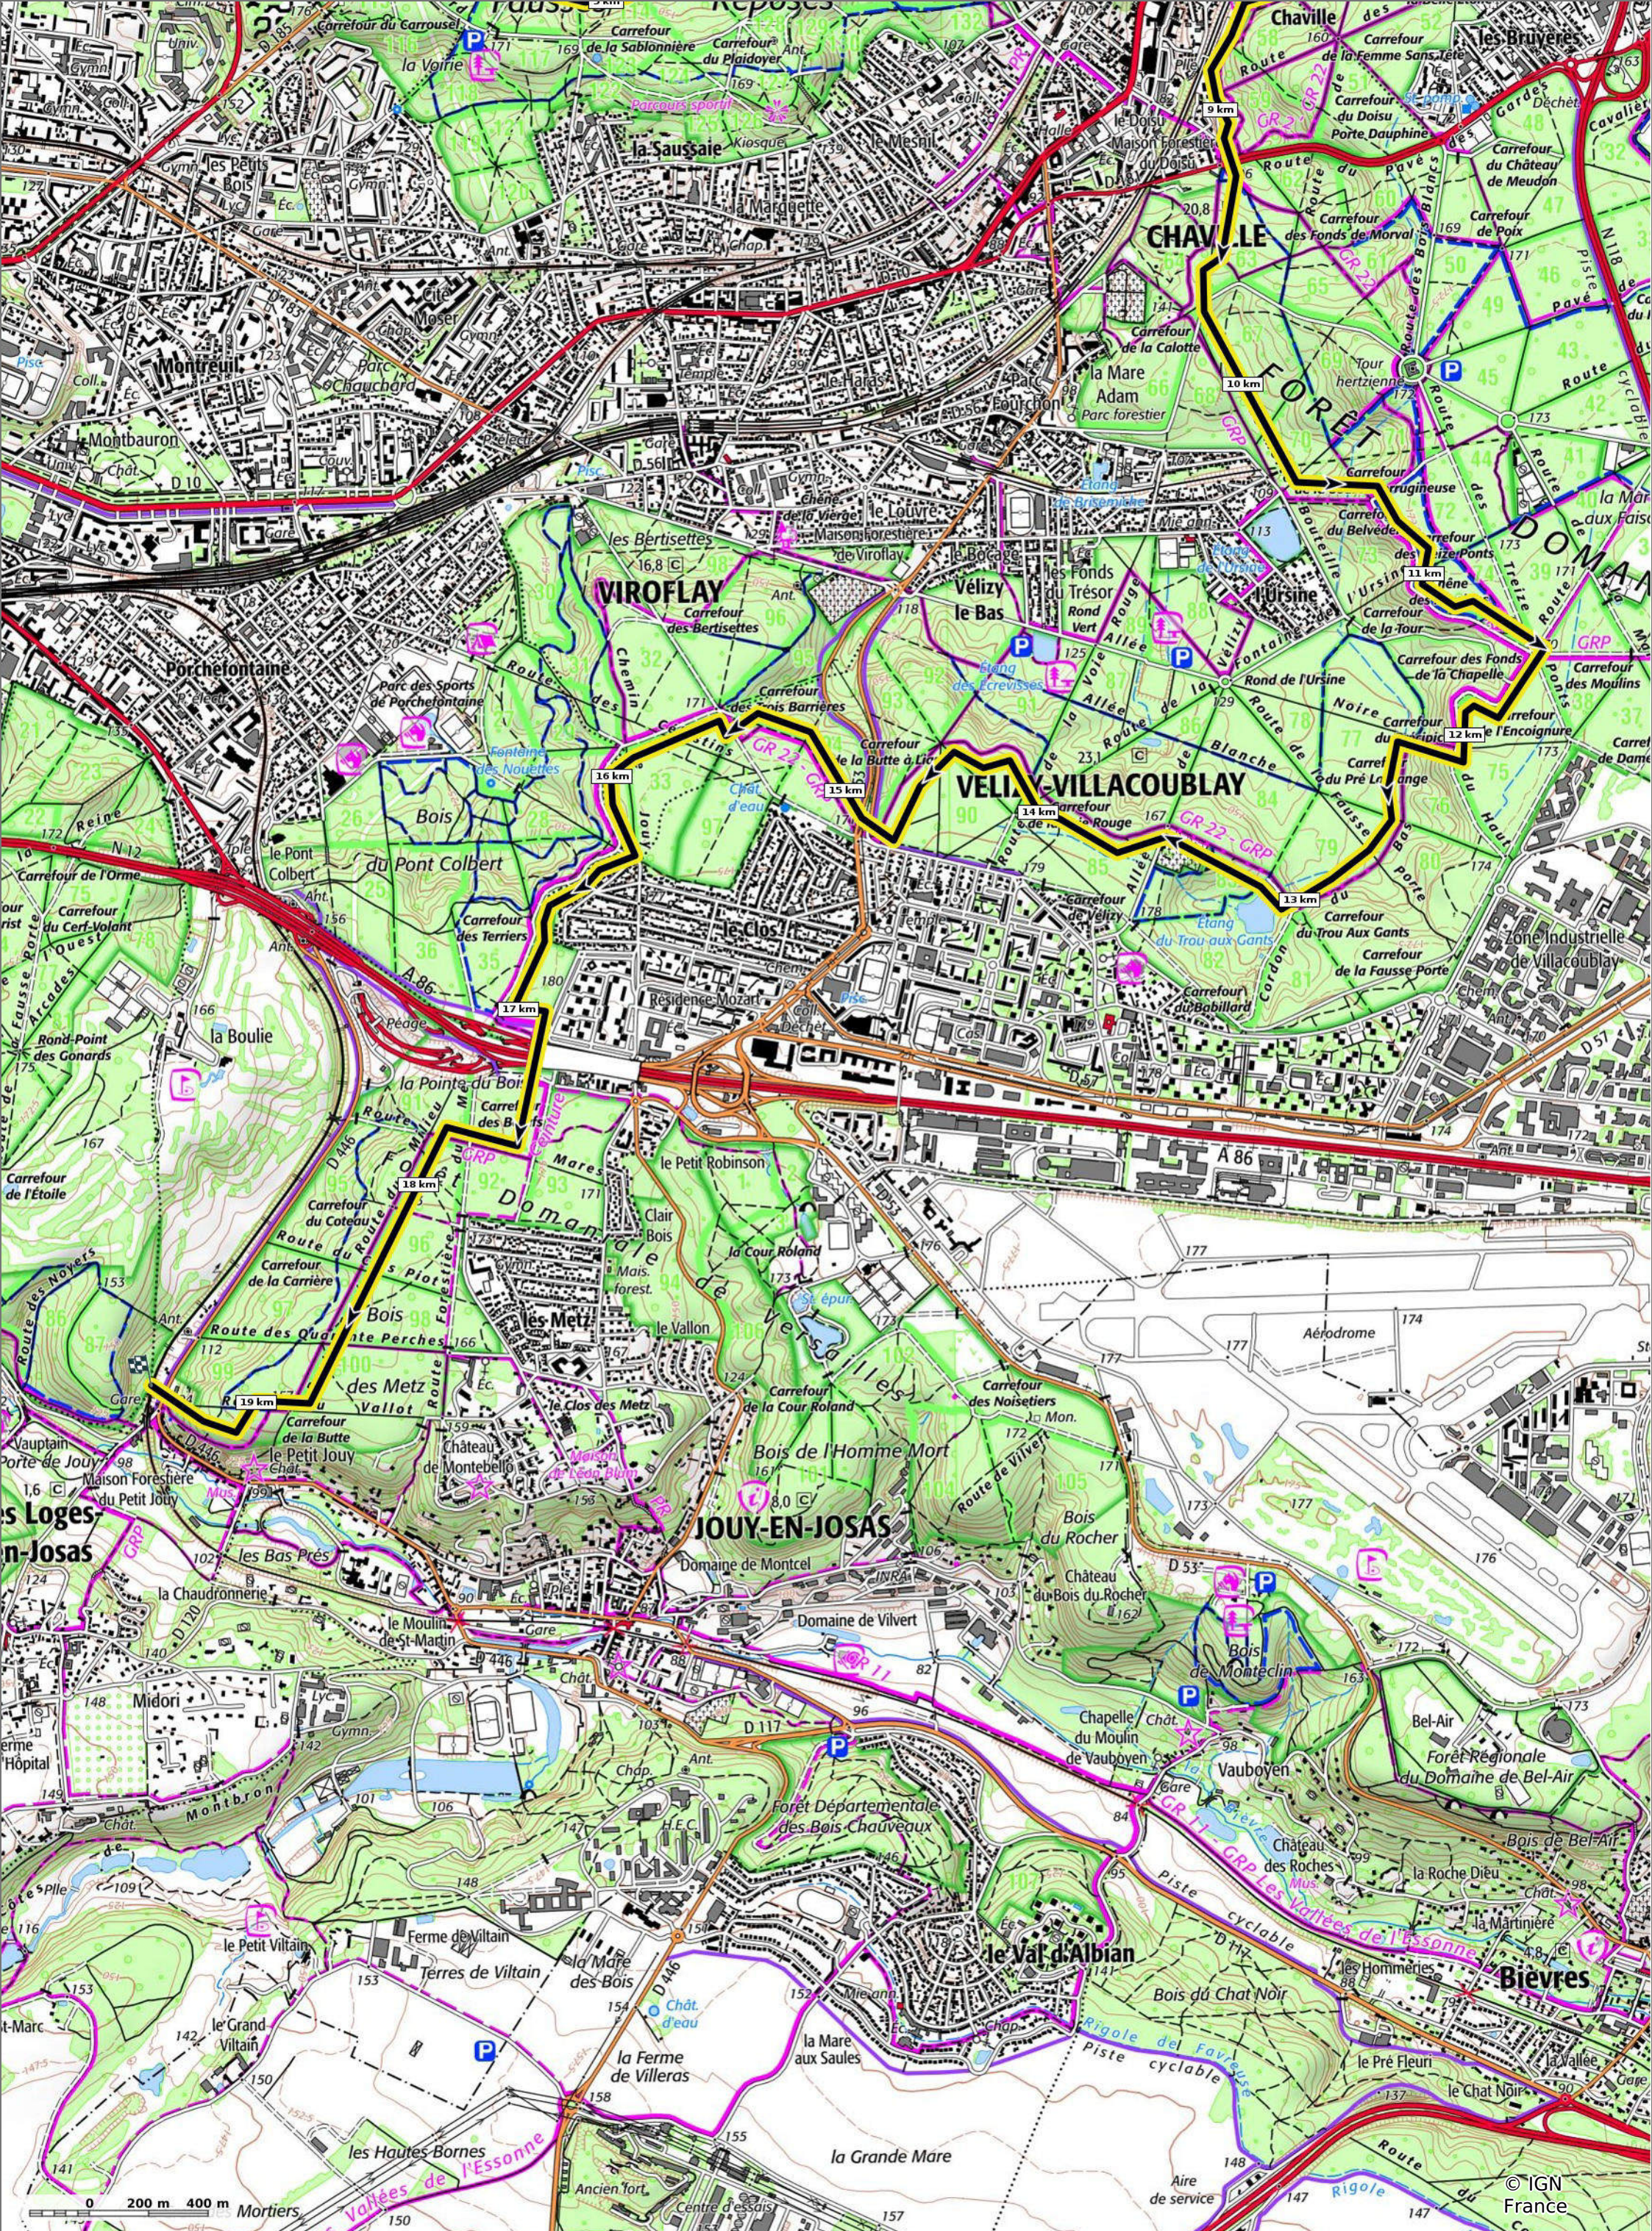

Ceinture verte IDF Vaucresson-Jouy

⬭ 19,5 km ⬭ 75 m ⬭ 187 m ⬭ 383 m ⬭ 411 m

👤 Marche Difficulté: Très difficile en 5h 36min

23/02/2024 - Par alhambra

Ceinture verte IDF Vaucresson-Joy

⬭ 19,5 km ⬭ 75 m ⬭ 187 m ⬭ 383 m ⬭ 411 m

👟 Marche Difficulté: Très difficile en 5h 36min

23/02/2024 - Par alhambra

Sity Trail
 GET IT ON Google Play Download on the App Store