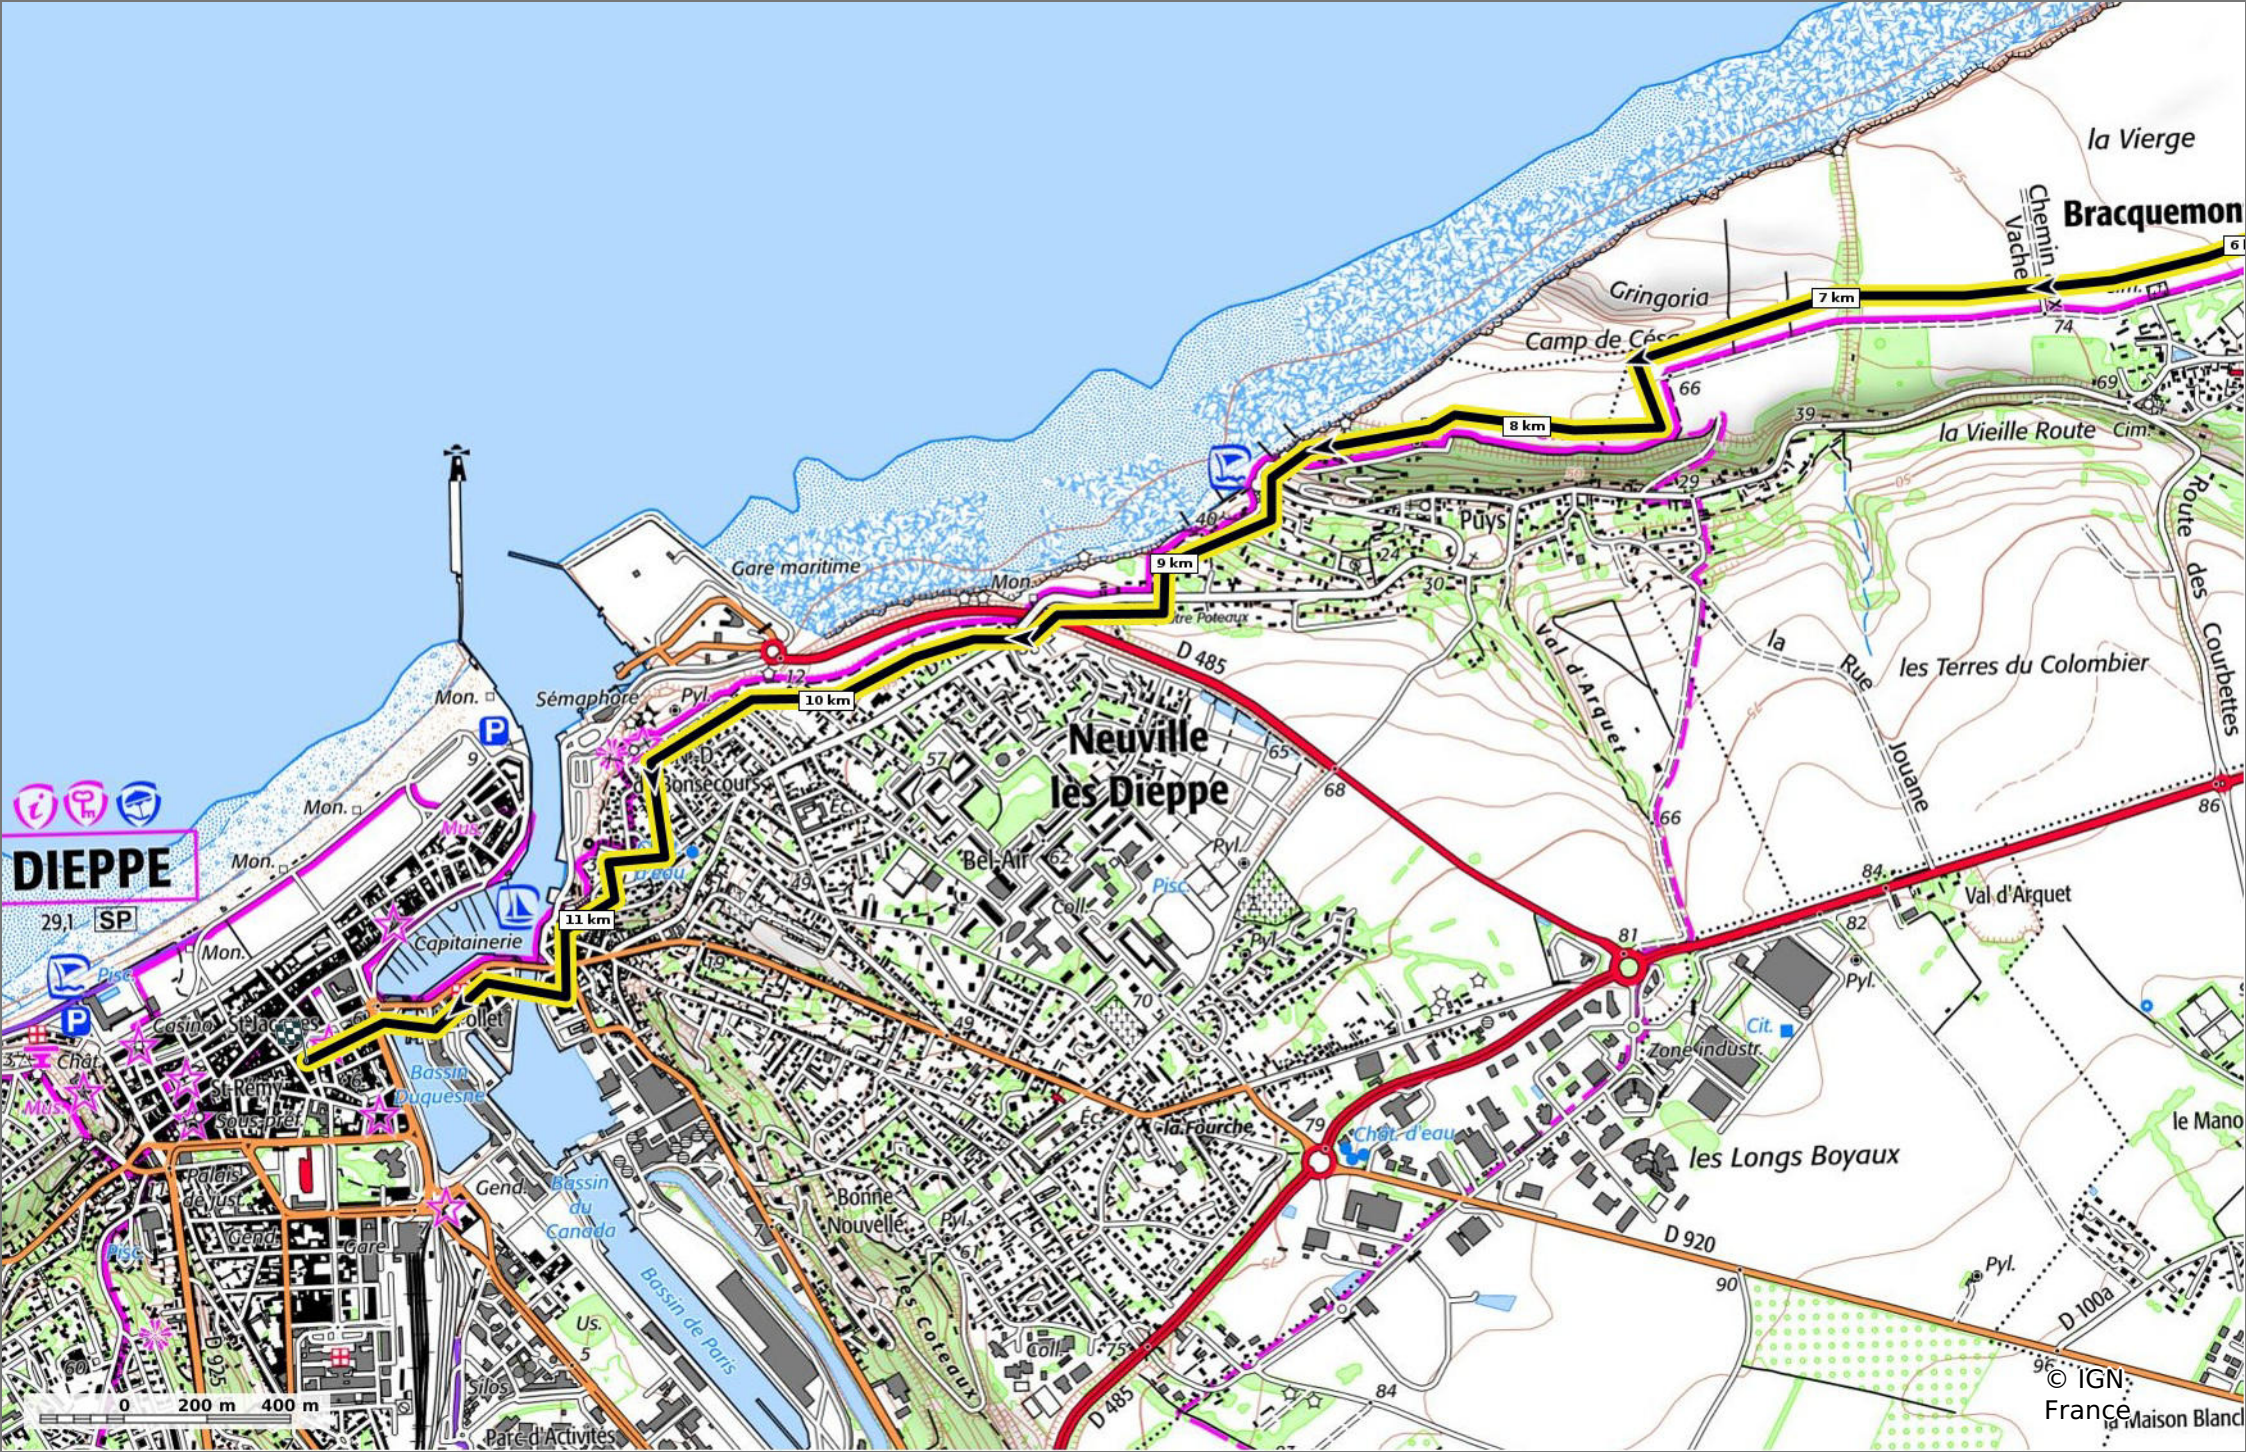

Dieppe - Berneval

📏 11.9 km
📏 0 m
📏 107 m
📏 131 m
📏 222 m

👟 Marche Difficulté: Difficile en 3h 10min

20/04/2024 - Par alhambra

GET IT ON Google Play

Dieppe - Berneval
 11,9 km 0 m 107 m 131 m 222 m

Marche Difficulté: Difficile en 3h 10min

20/04/2024 - Par alhambra

Sity Trail
 GET IT ON Google Play Download on the App Store

© IGN France la Maison Blanc