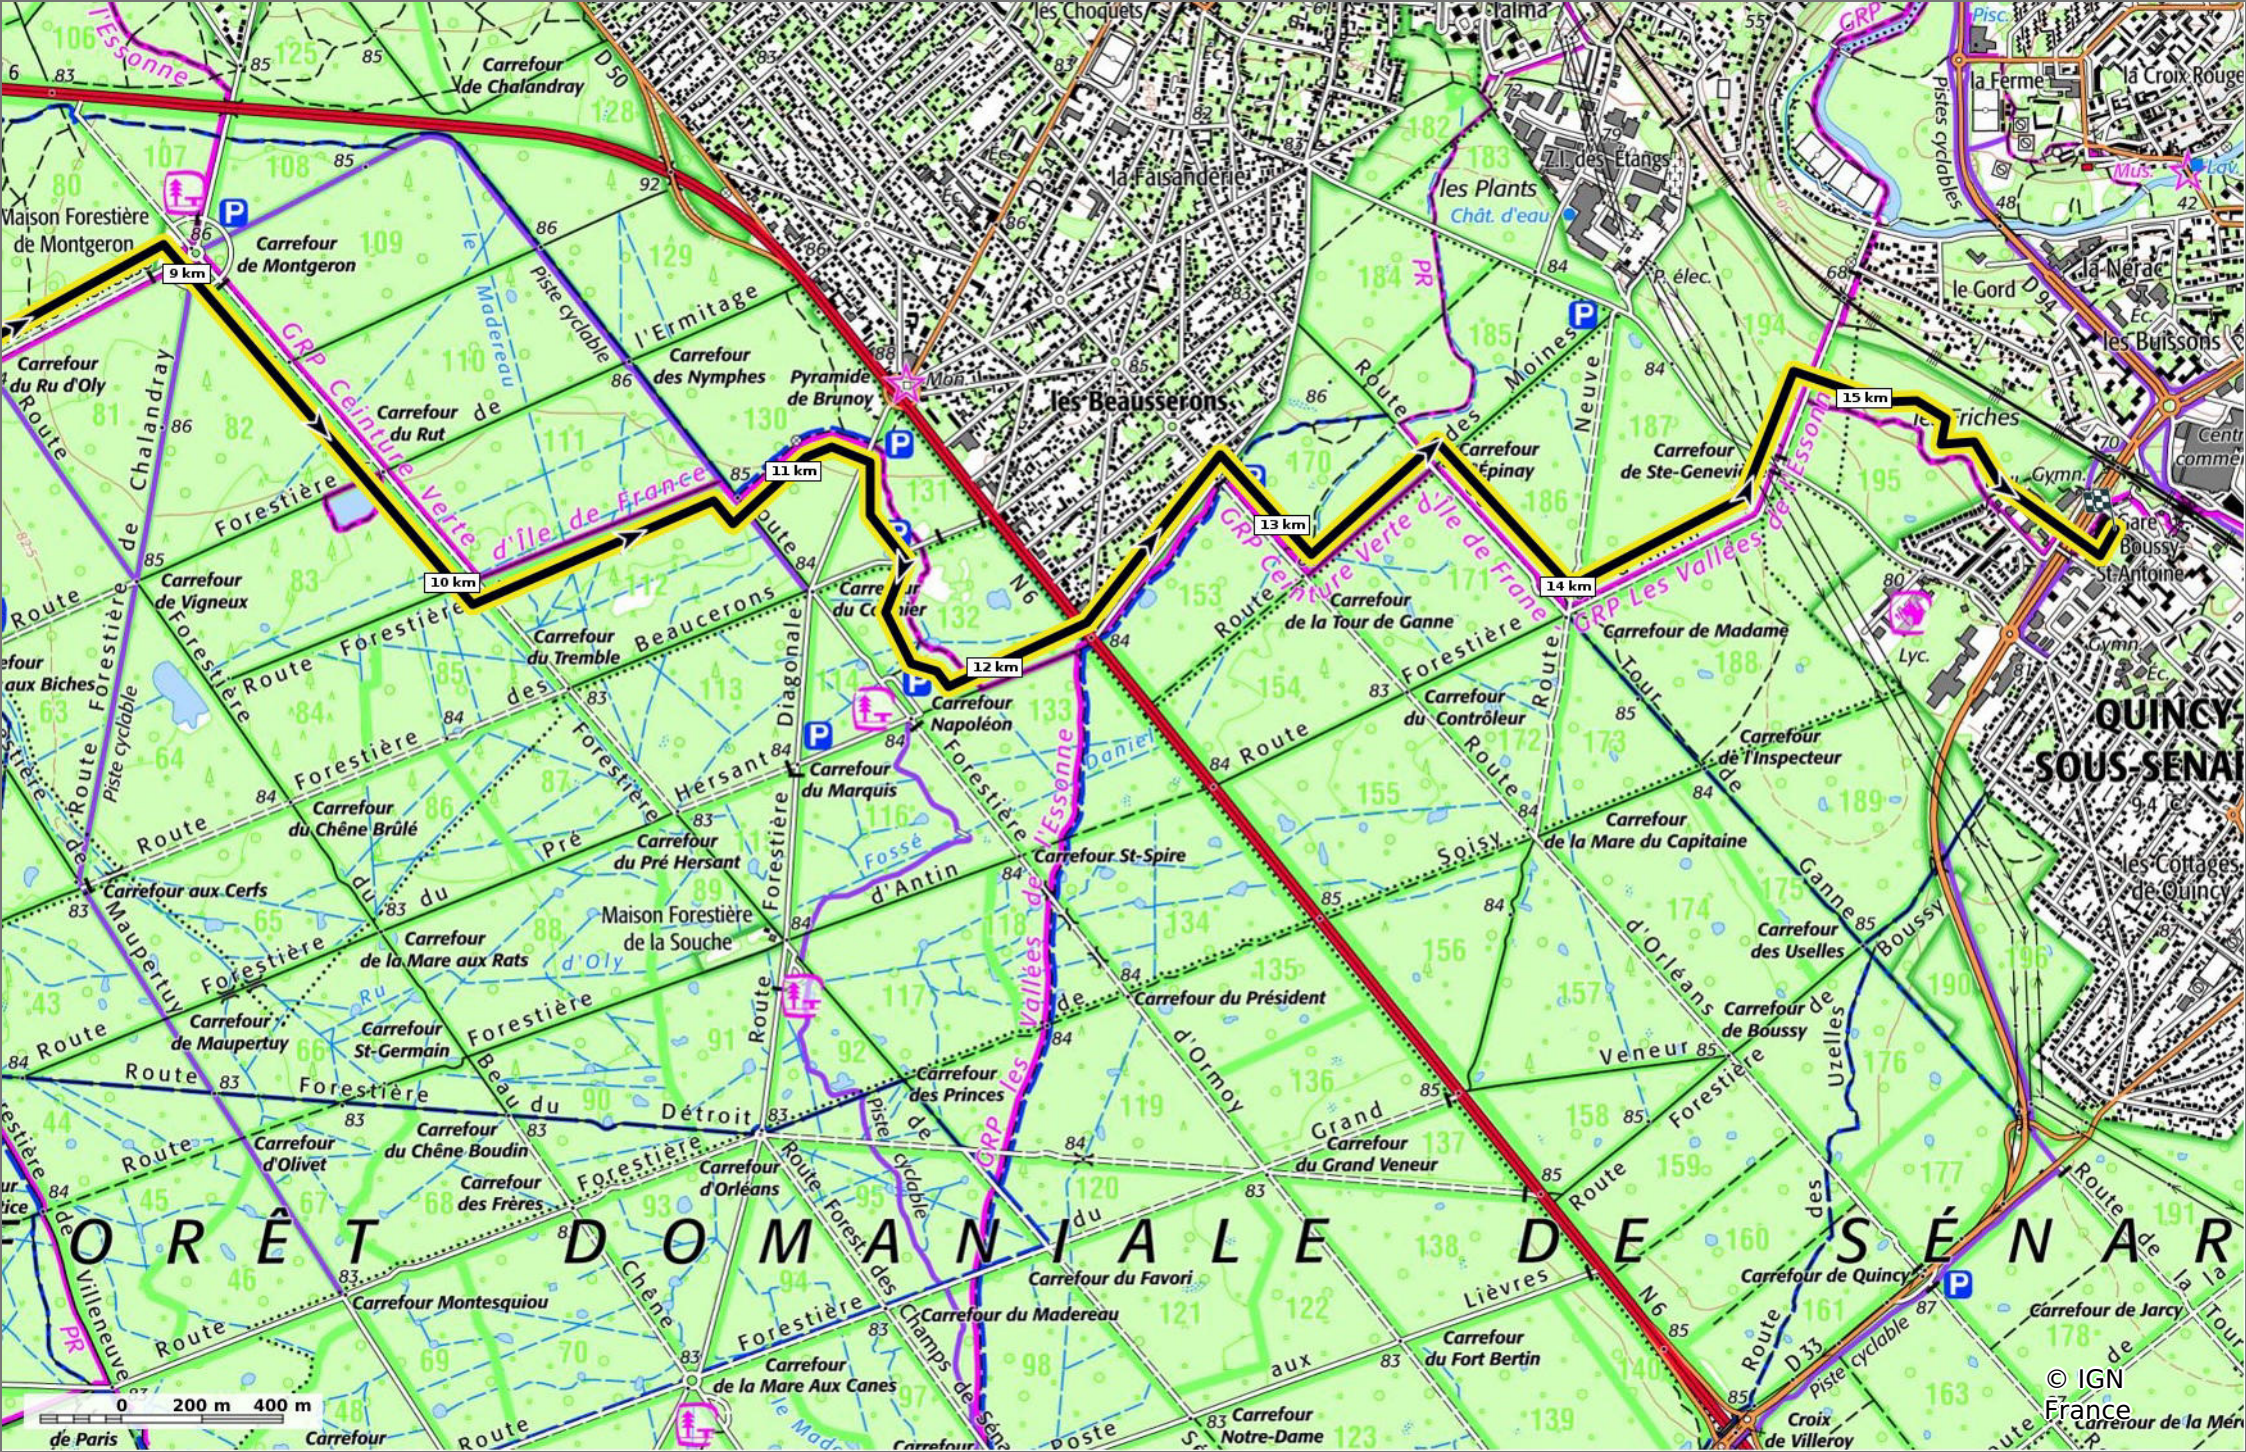

**GRP IDF Juvisy - Boussy**  
 15,9 km 30 m 98 m 176 m 130 m

Marche Difficulté: Difficile en 4h 6min

04/02/2025 - Par alhambra

**Sity Trail**  
 GET IT ON Google Play Download on the App Store

**GRP IDF Juvisy - Boussy**  
 15,9 km 30 m 98 m 176 m 130 m

Marche Difficulté: Difficile en 4h 6min

04/02/2025 - Par alhambra

GET IT ON Google Play

**La Ferte sous Jouarre-Nanteuil**

13,8 km 53 m 182 m 318 m 323 m

Marche Difficulté: Difficile en 4h 6min

05/01/2025 - Par alhambra

**Lardy Chamarande**  
◊ 12,9 km    ⚓ 58 m    ⚓ 164 m    ⚓ 234 m    ⚓ 245 m

Marche Difficulté: Difficile en 3h 38min

06/02/2025 - Par alhambra

© IGN France