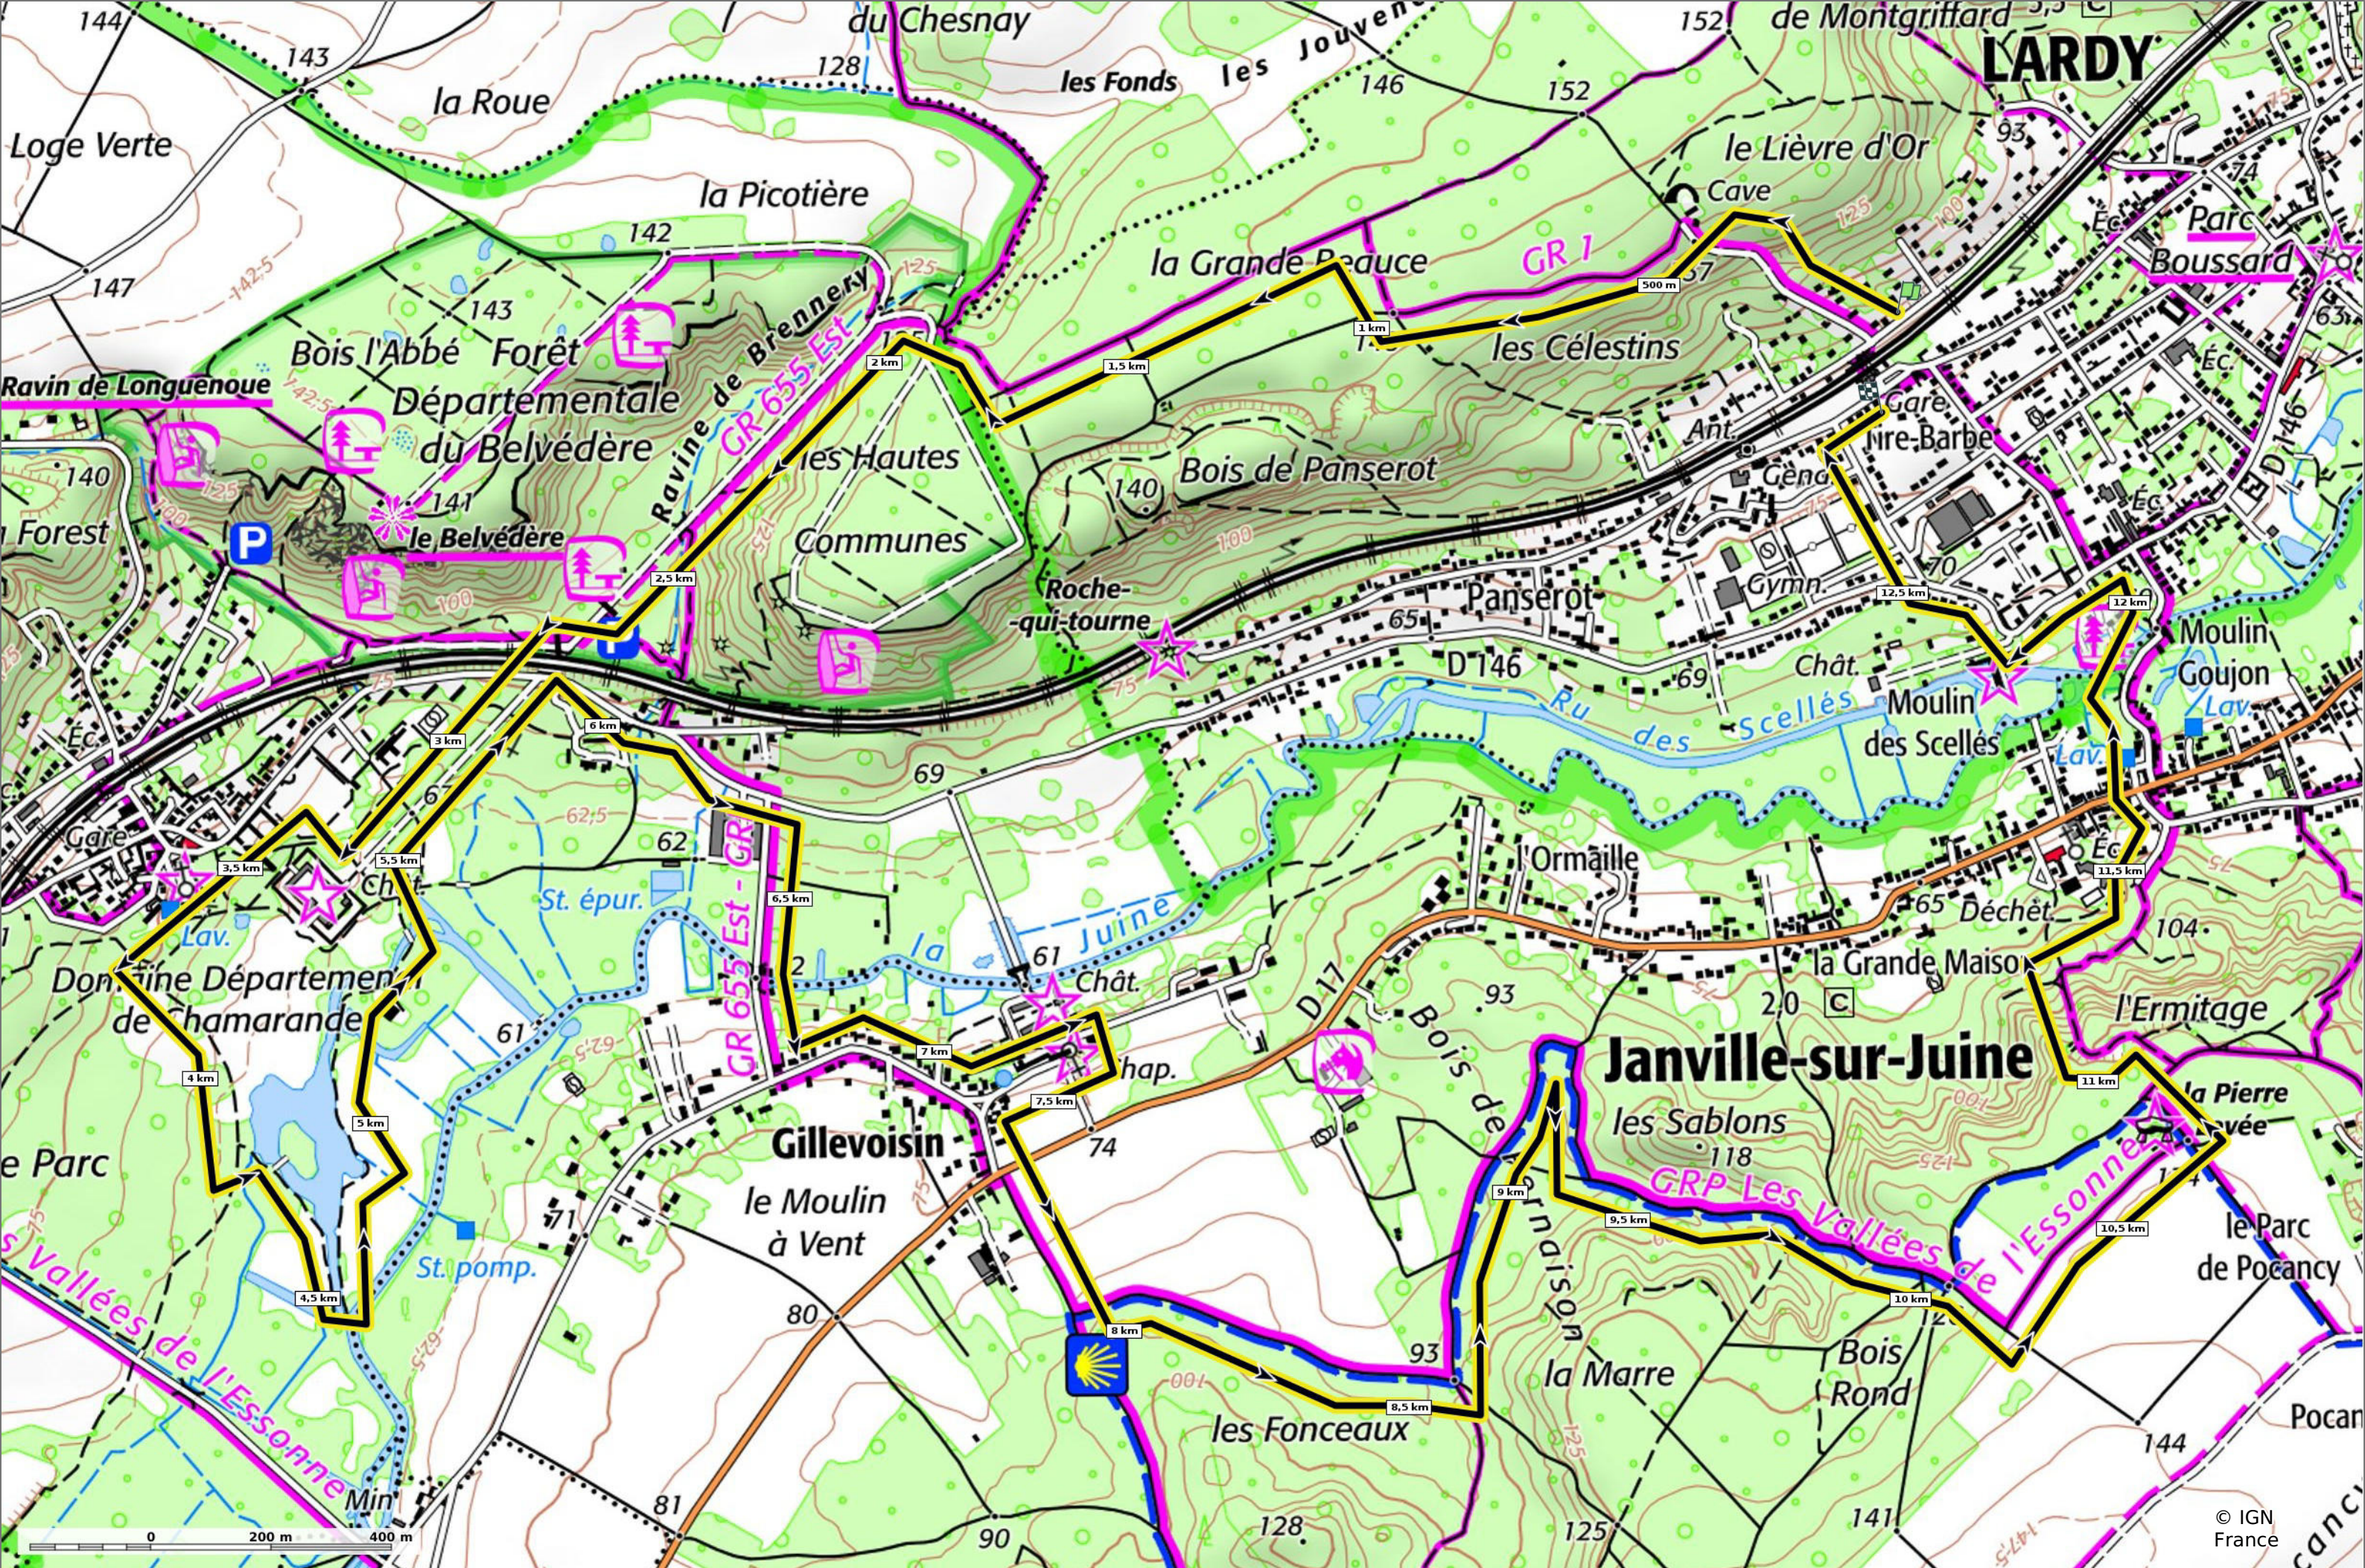

**GRP IDF Juvisy - Boussy**  
 15,9 km 30 m 98 m 176 m 130 m

Marche Difficulté: Difficile en 4h 6min

04/02/2025 - Par alhambra

**Sity Trail**  
 GET IT ON Google Play Download on the App Store

**GRP IDF Juvisy - Boussy**  
 15,9 km 30 m 98 m 176 m 130 m

Marche Difficulté: Difficile en 4h 6min

04/02/2025 - Par alhambra

GET IT ON Google Play

**La Ferte sous Jouarre-Nanteuil**

13,8 km 53 m 182 m 318 m 323 m

Marche Difficulté: Difficile en 4h 6min

05/01/2025 - Par alhambra

**Lardy Chamarande**  
◊ 12,9 km    ⚓ 58 m    ⚓ 164 m    ⚓ 234 m    ⚓ 245 m

Marche Difficulté: Difficile en 3h 38min

06/02/2025 - Par alhambra

© IGN France