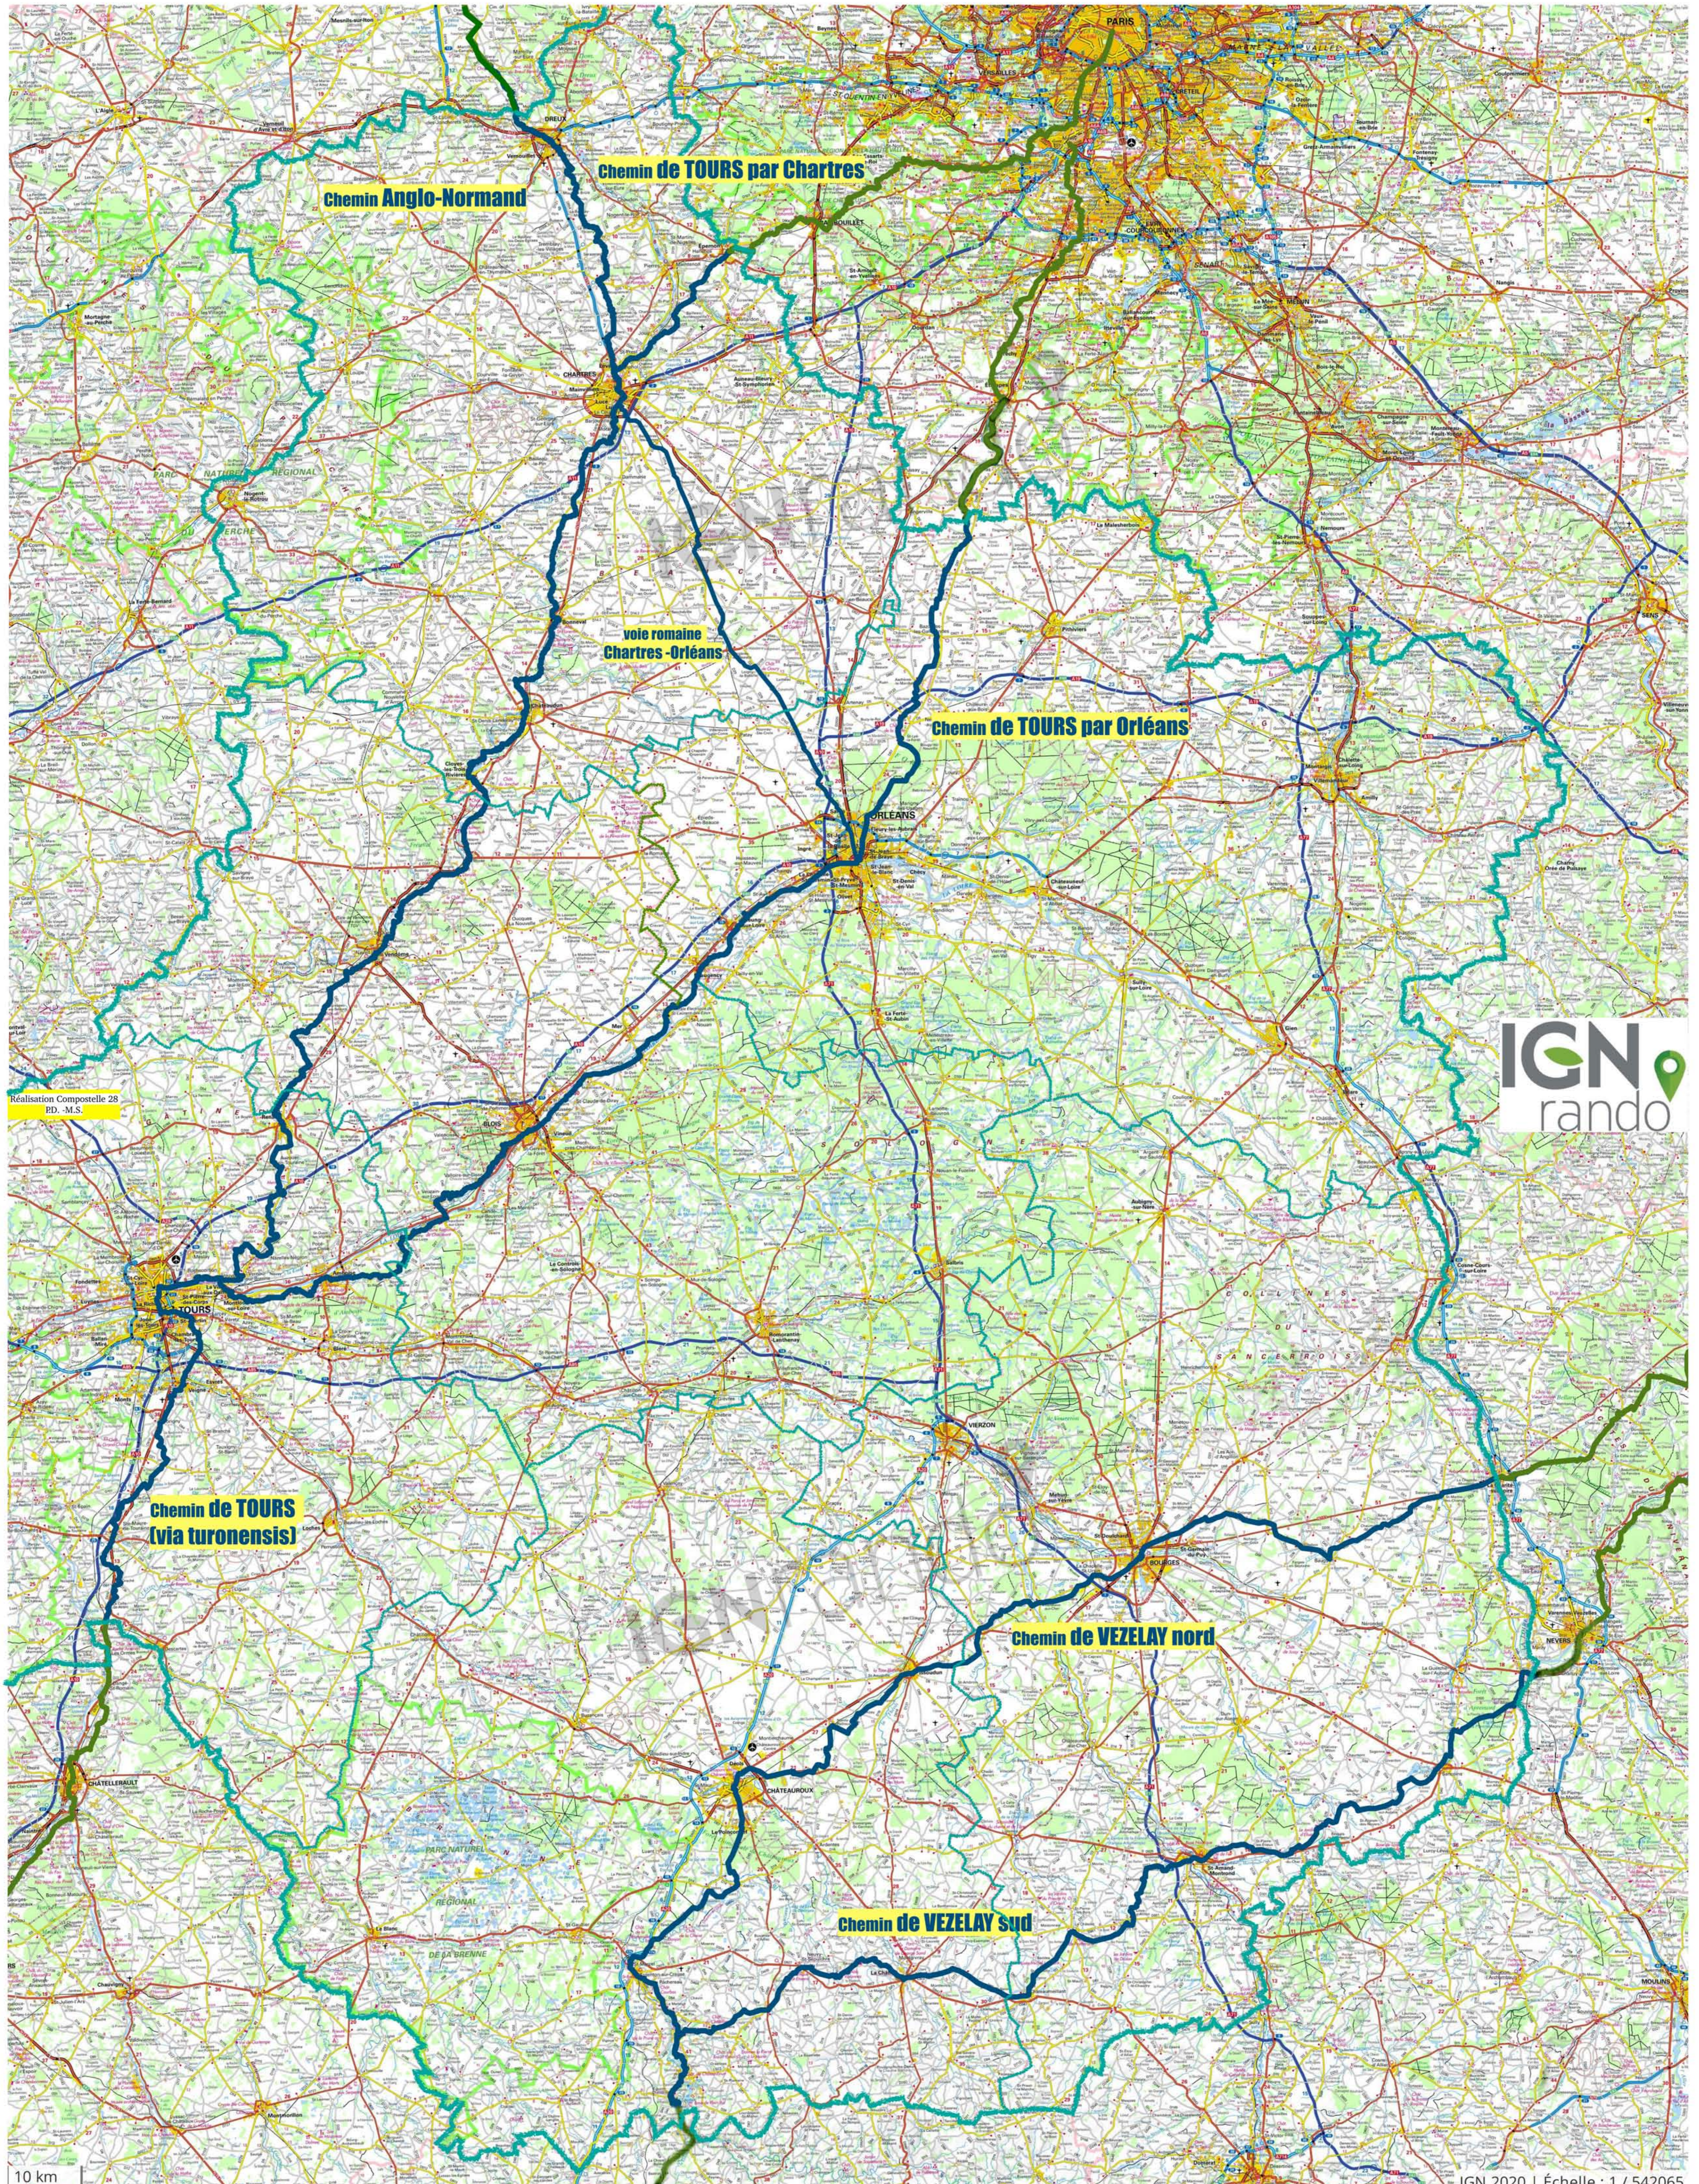

Chemins de Compostelle

en région Centre Val de Loire

DÉFINIS, BALISÉS ET ENTRETENUS PAR LES ASSOCIATIONS DES DÉPARTEMENTS :

EURE ET LOIR www.compostelle28.org
LOIRET www.compostelle45.fr
LOIR ET CHER www.compostelle41.fr
INDRE ET LOIRE www.compostelle-tours.org
CHER - INDRE www.amis-de-saint-jacques-de-compostelle-en-berry.org

ASSOCIATIONS RÉUNIES SOUS LE NOM "COMPOSTELLE CENTRE VAL DE LOIRE" **C.C.V.L.**

www.compostelle-centre.fr

COUNCIL OF EUROPE
CONSEIL DE L'EUROPE

IGN 2020 | Échelle : 1 / 542065

- Chemin de Compostelle en Région Centre Val de Loire
- Chemin de Compostelle hors Région Centre Val de Loire
- Trajet Chartres Orléans
- Contour région Centre Val de Loire