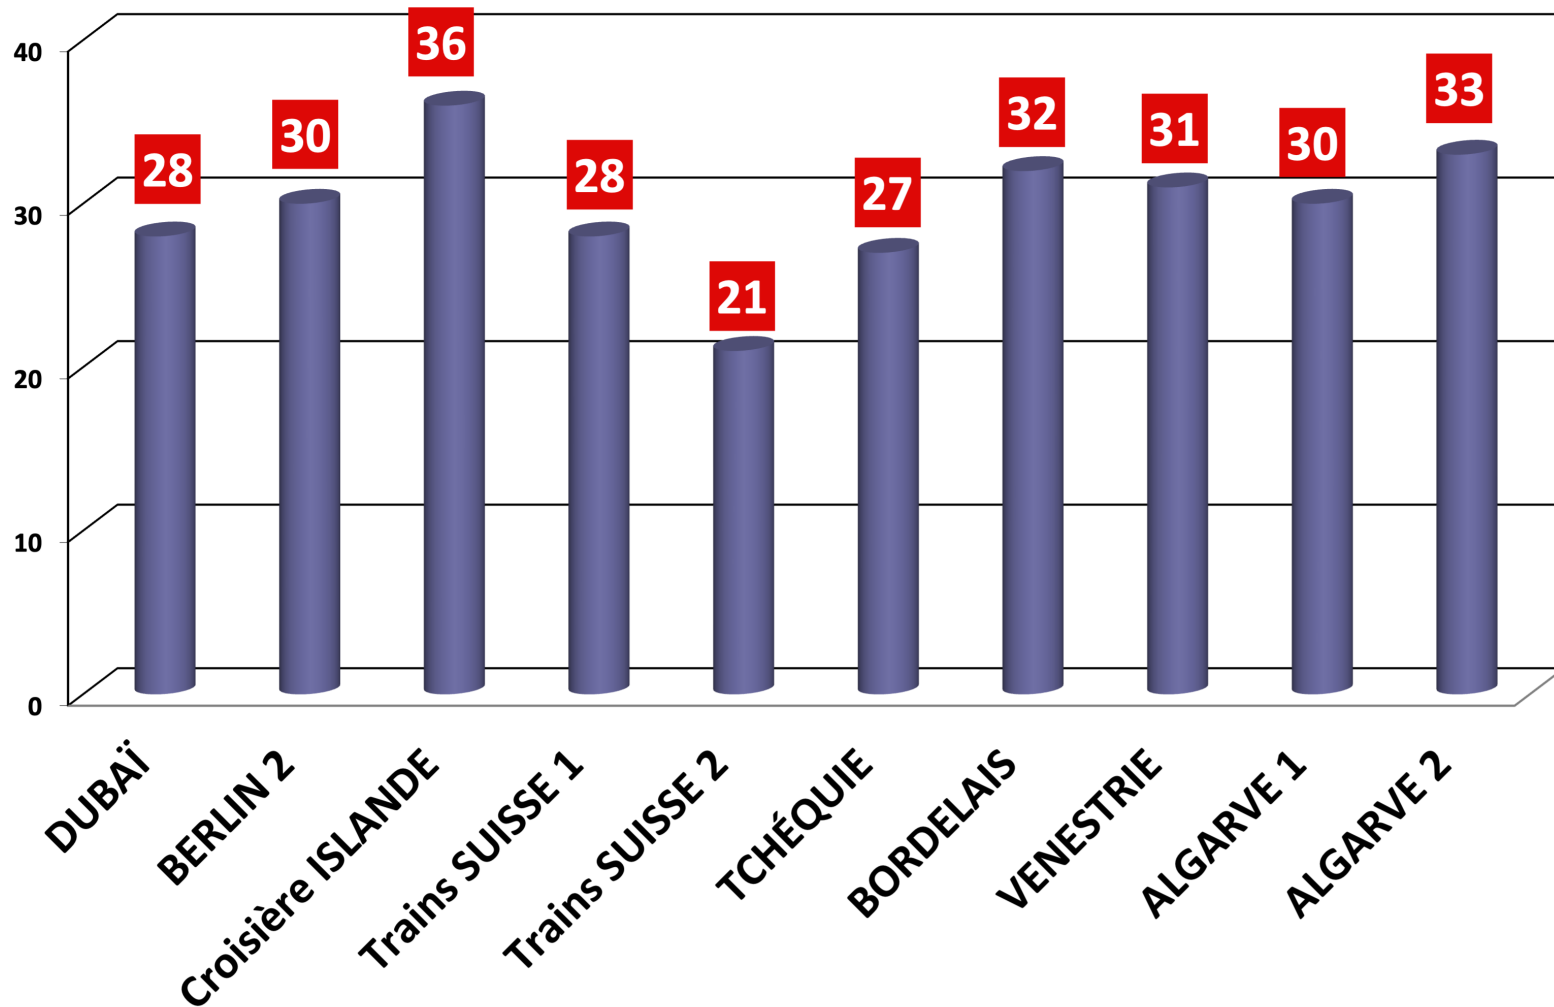

## Voyages 2022

8 destinations – 10 groupes – 296 participants

<u>Lieux</u>	<u>Dates</u>	<u>Participants</u>
DUBAI	14/03 - 19/03	28
BERLIN 2	13/04 - 16/04	30
Croisière ISLANDE	14/05 - 22/05	36
Trains SUISSE 1	27/05 - 30/05	28
Trains SUISSE 2	01/06 - 04/06	21
TCHÉQUIE	31/05 - 07/06	27
BORDELAIS	02/09 - 08/09	32
VENESTRIE	28/09 - 05/10	31
ALGARVE 1	03/10 - 10/10	30
ALGARVE 2	10/10 - 17/10	33

TOTAL PARTICIPANTS: **296**

# VOYAGES EN 2022

8 DESTINATIONS (dont 2 doublées) - 296 PARTICIPANTS

## Voyages 2023

7 destinations – 12 groupes – 389 participants

<u>Lieux</u>	<u>Dates</u>	<u>Participants</u>
ÉGYPTE 1	27/2 - 10/03	30
ÉGYPTE 2	06/03 - 17/03	31
ÉMILIE ROMAGNE 1	16/04 - 22/04	28
ÉMILIE ROMAGNE 2	19/04 - 25/04	28
ÉCOSSE 1	21/05 - 28/05	41
ÉCOSSE 2	14/06 - 21/06	39
LES AÇORES	06/6 - 10/06	30
ARDÈCHE	10/9 -15/09	29
CINQUE TERRE - ÎLE ELBE 1	25/09 - 01/10	36
CINQUE TERRE - ÎLE ELBE 2	06/10 - 12/10	33
COSTA RICA 1	23/11 - 04/12	32
COSTA RICA 2	25/11 - 06/12	32
	TOTAL PARTICIPANTS:	<b>389</b>